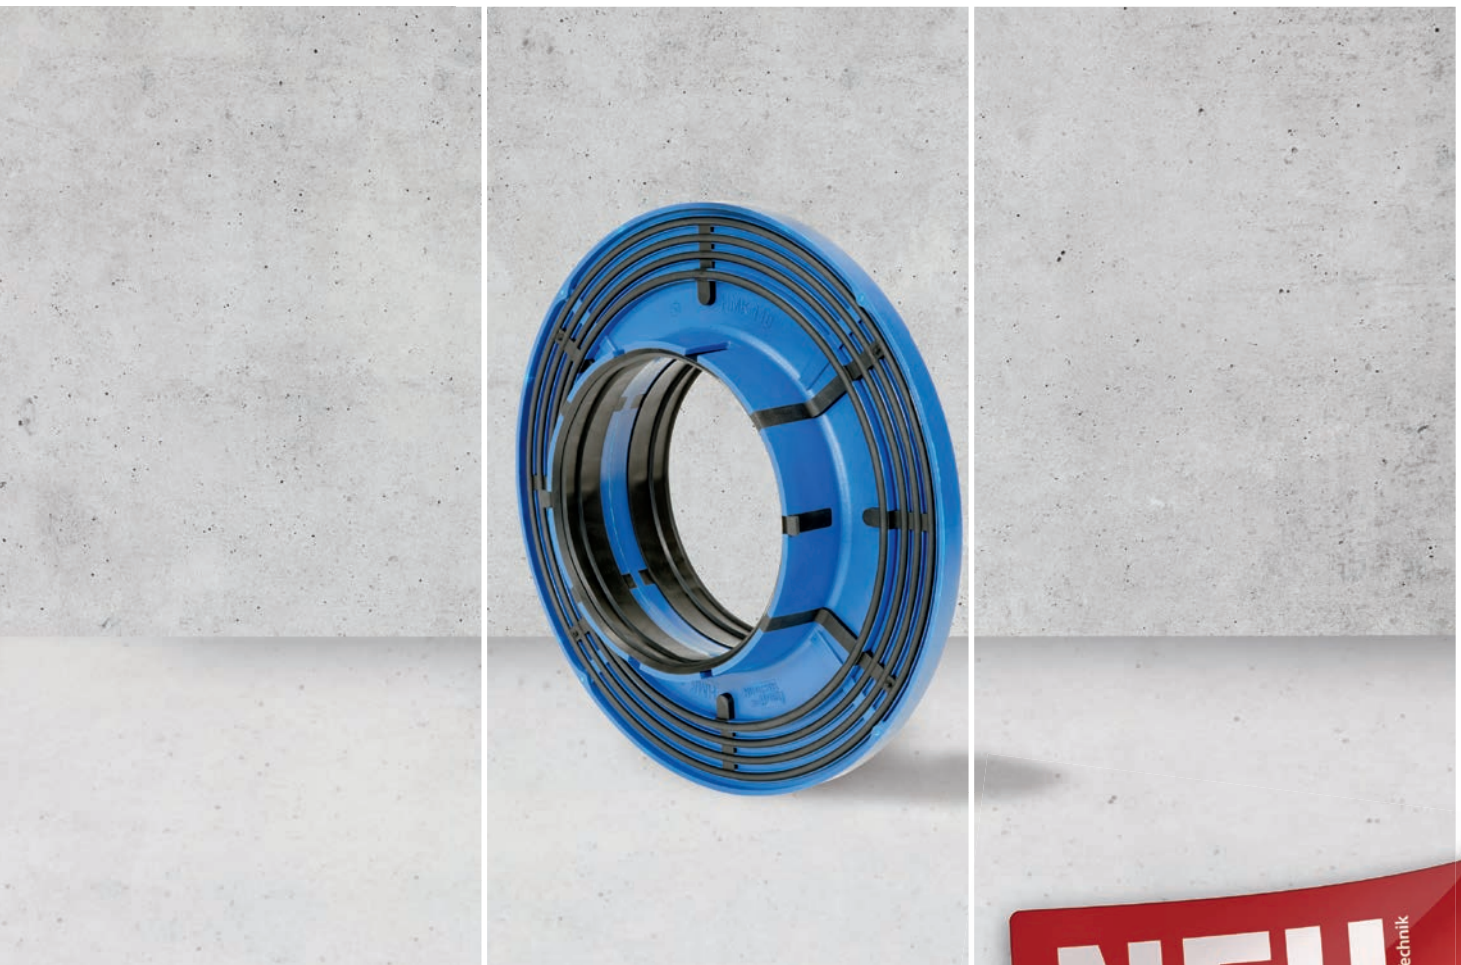

Immer. Sicher. Dicht.

NEU
von Hauff-Technik

KG-FIX – der neue Hauff-Mauerkragen

Aufstecken – Dicht!

KG-FIX der neue Hauff-Mauerkragen

Aufstecken. Dicht.

Geprüft durch
KIWA-Bautest

Best.-Bez.:
KGF 110

Eigenschaften und technische Daten:

- druckdicht bis 2,5 bar \approx 25 m Wassersäule
- radondicht
- hohe Formstabilität durch 2-Komponenten Spritzgusstechnik
- \varnothing 110 mm
- für alle gängigen Rohrwerkstoffe

Kinderleicht und in höchstem Maße effektiv – Aufstecken. Dicht.

Aufstecken. Dicht.

kein Spannband erforderlich

Doppelte Sicherheit
durch 2 Profil-Dichtungen

Der neue Hauff-Mauerkragen ist ein Wassersperrflansch zum druckdichten Einbinden von KG-Rohren in Bodenplatten, Betonwänden oder Schächten.